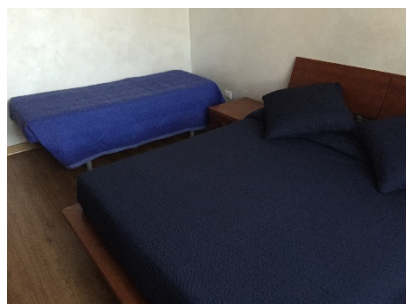

ABITAZIONE PRIVATA AD USO IPA MIRANO (VE)

Via della Vittoria 149/a – 30035 Mirano (VE)

Il socio IPA Gianfranco MARRA mette a disposizione degli iscritti all'Associazione un appartamento indipendente, adiacente alla propria abitazione, sito in MIRANO (Ve).

L'appartamento si trova a piano terra ed è costituito da:

- soggiorno con angolo cottura, con divano letto da 2 posti;
- 1 camera da letto con letto matrimoniale + letto singolo;
- bagno con doccia;
- giardino esclusivo.

L'appartamento è provvisto di

- rete wi-fi,
- televisore,
- biancheria da letto
- biancheria da bagno

Mirano (VE) è una ridente cittadina, poco lontana dal mare e dalla montagna, comoda per raggiungere e visitare: