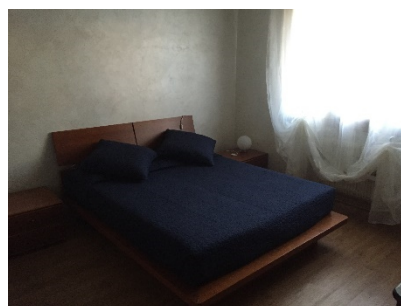

ABITAZIONE PRIVATA AD USO IPA MIRANO (VE)

Via della Vittoria 149/a – 30035 Mirano (VE)

Il socio IPA Gianfranco MARRA mette a disposizione degli iscritti all'Associazione un appartamento indipendente, adiacente alla propria abitazione, sito in MIRANO (Ve).

L'appartamento si trova a piano terra ed è costituito da:

- soggiorno con angolo cottura, con divano letto da 2 posti;
- 1 camera da letto con letto matrimoniale + letto singolo;
- bagno con doccia;
- giardino esclusivo.

L'appartamento è provvisto di

- rete wi-fi,
- televisore,
- biancheria da letto
- biancheria da bagno

Mirano (VE) è una ridente cittadina, poco lontana dal mare e dalla montagna, comoda per raggiungere e visitare: